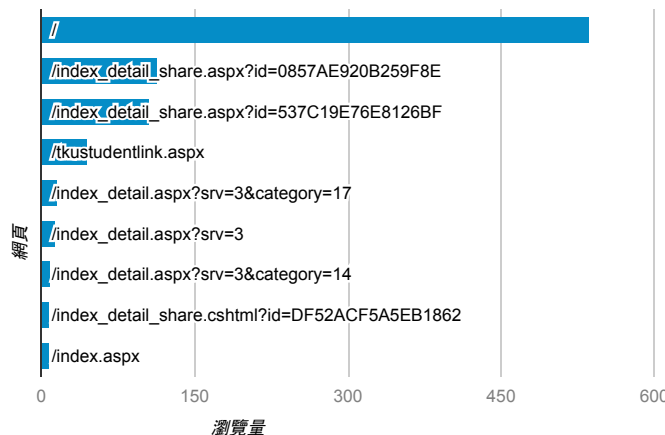

報表03\_內容

2017年1月30日 - 2017年2月5日

所有使用者  
100.00% 個工作階段

平均網頁載入時間 (秒)

● 平均網頁載入時間 (秒)

平均網頁載入時間 (秒)和瀏覽量 (依網頁分組)

網頁	平均網頁載入時間 (秒)	瀏覽量
/index_detail_share.cshhtml?id=DF52ACF5A5EB1862	3.01	8
/	2.42	537
/index_detail_share.cshhtml?id=A3205F676EA3E366	2.07	1
/index_detail_share.aspx?id=537C19E76E8126BF	1.79	105
/intro_MISStudentInfo.aspx	1.23	7
/activity_102-1_game1.aspx	0.00	2
/activity_104-1_game1.aspx	0.00	1
/index_detail_share.aspx?id=00D7E7BA1F095969	0.00	1
/index_detail_share.aspx?id=0857AE920B259F8E	0.00	113
/index_detail_share.aspx?id=10E04CF8663B5DCA	0.00	2

瀏覽量(依網頁分組)

造訪和新造訪率 (依關鍵字分組)

關鍵字	工作階段	% 新工作階段
(not provided)	375	87.73%
(not set)	2	100.00%
林進二	1	100.00%
哥倫布 學習歷程	1	100.00%
環保志工心得	1	100.00%
what is happening to the opportunity cost of producing more and more beef	1	100.00%
what is the slope of joe's demand curve for coffee in th e price range of \$5 and \$4	1	100.00%